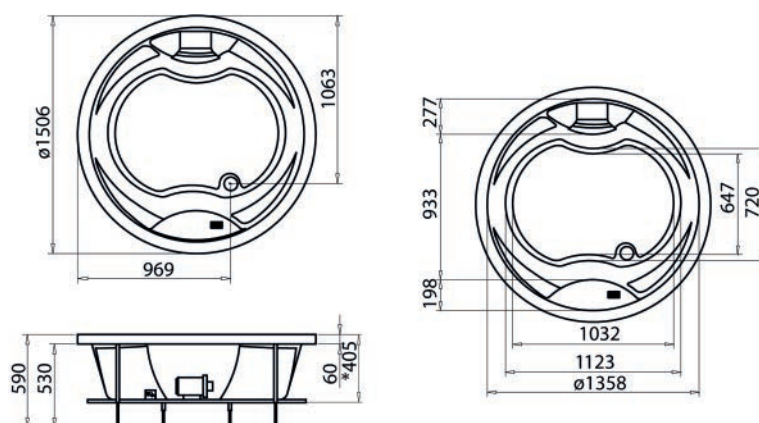

## VASCA IDRO TONDA SALLY C/ RUBINETTERIA BORDO VASCA

**Materiale** Acrilico ed ABS con rinforzo di vetroresina  
**Finiture** Bianco  
**Dimensioni** H 59 cm

**Specifiche** Whirlpool Easy con comando easy control 8 getti whirlpool, dotata di colonna di scarico con riempimento tramite idroflusso a cascata. Installazione ad incasso con telaio. Capacità Lt. 230.

101-75156

Diam. 150

*Sally*

**DIANIDRO** by glass